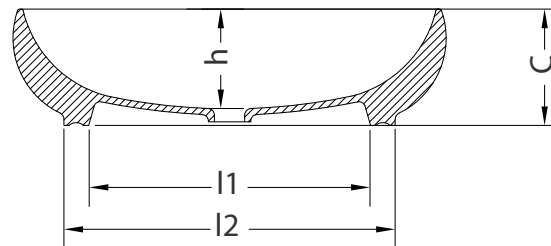

1222 Cafe

Table top wash basin thin rim

CERA

A	B	C	l1	l2	h	t
600	400	160	405	470	130	135