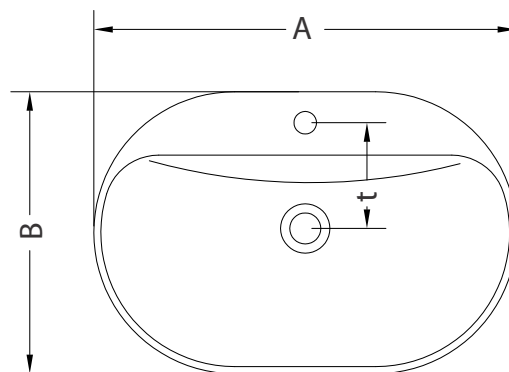

1222 Cafe

Table top wash basin thin rim

CERA

A	B	C	l1	l2	h	t
600	400	160	405	470	130	135