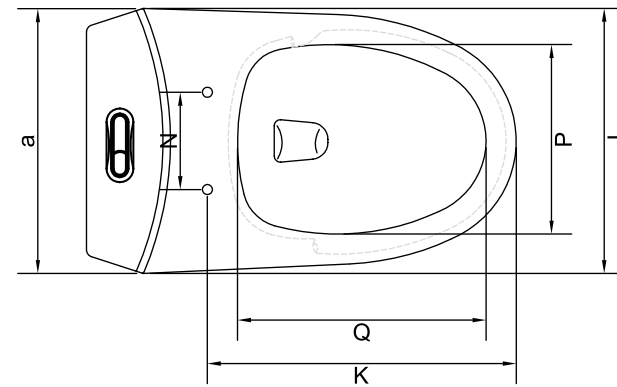

Technical Drawing
CORIUM S1013146 One Piece EWC

A	D	D1	H	J	K	N	P	Q	S	WD	a	b	h
400	50	80	770	390	460	140	285	370	690	200±10	370	140	385