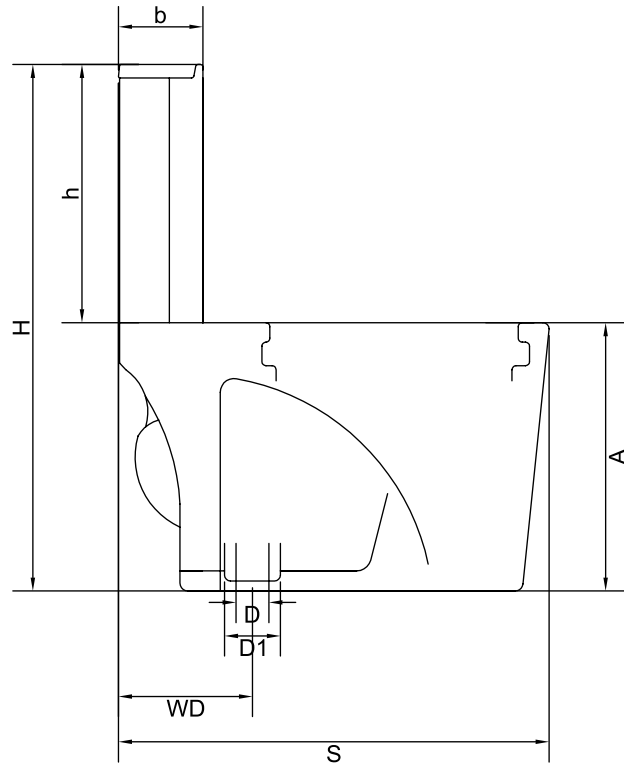

Technical Drawing
CORIUM S1013146 One Piece EWC

A	D	D1	H	J	K	N	P	Q	S	WD	a	b	h
400	50	80	770	390	460	140	285	370	690	200±10	370	140	385