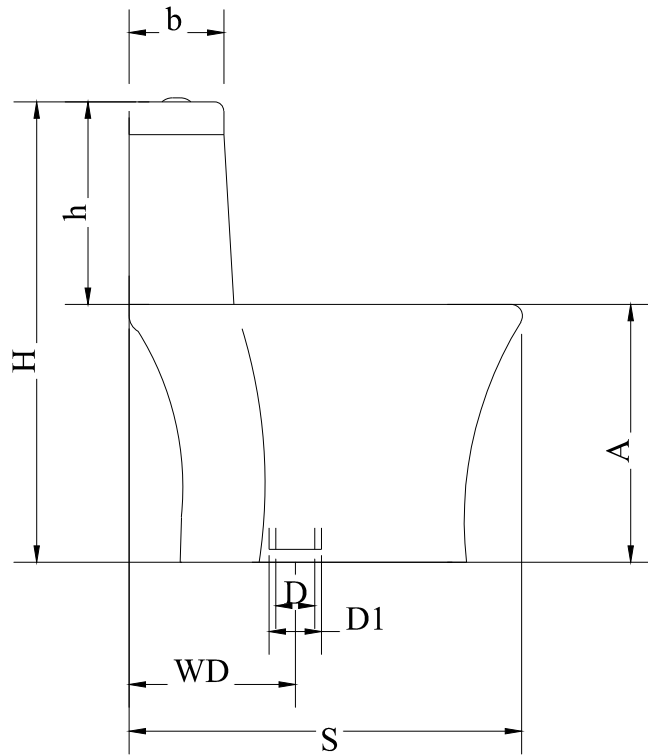

Technical Drawing
CLOUD S1013123 One Piece EWC

A	D	D1	H	J	K	N	P	Q	S	WD	a	b	h
405	45	75	780	375	435	160	275	350	690	300±10	380	150	367