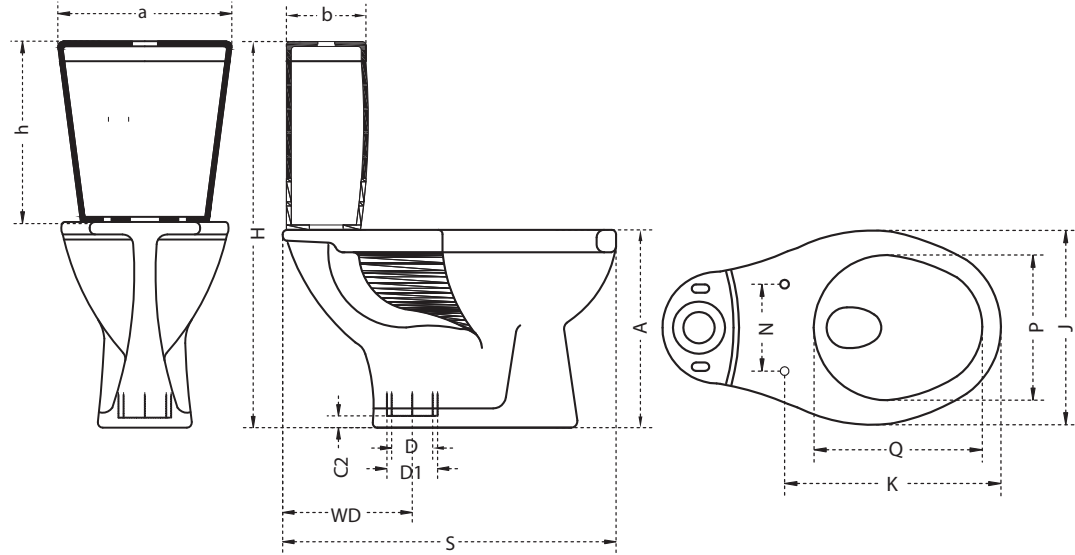

3154 Calibre Deluxe

	A	C2	D	D1	H	J	K	N	P	Q	S	WD	a	b	h
S trap	400	10	65	85	765	360	420	145	260	315	680	230 ⁺¹⁰	350	180	360