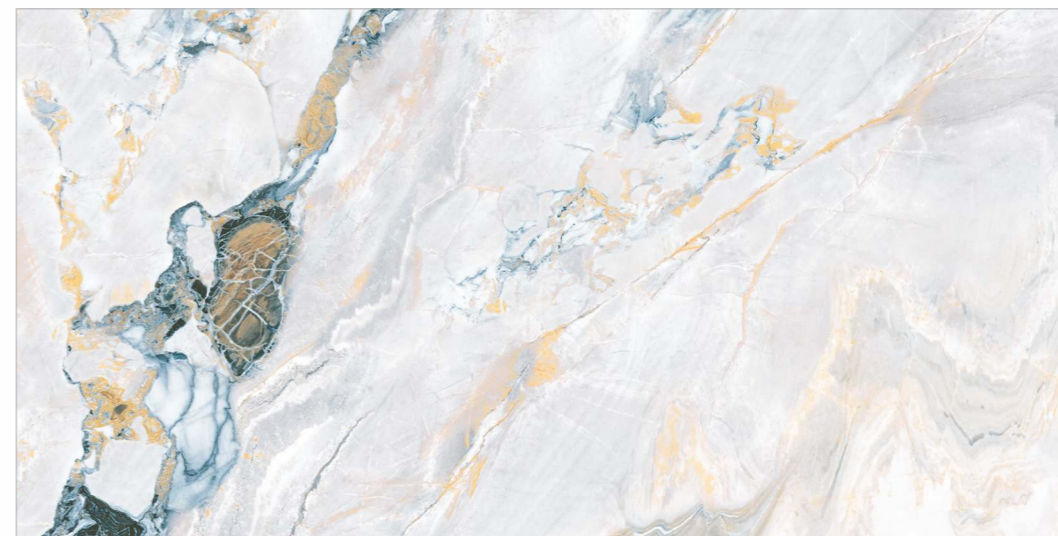

*Random Faces Available

800X1600 mm
LUSTROUS

MARIANA WHITE

LUCENT ONYX*

T331038NA

NORVEY BEIGE*

T331048NA

MARIANA WHITE*