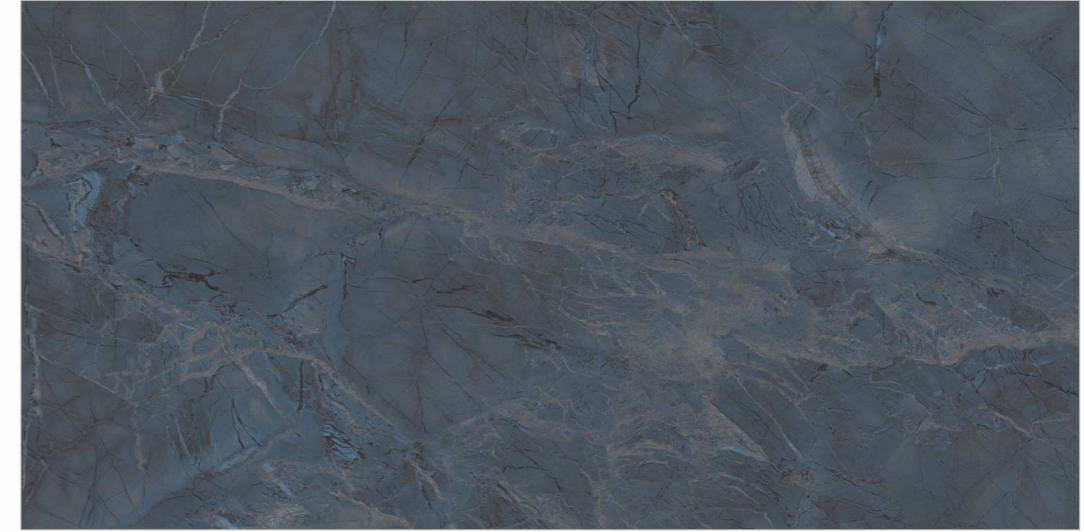

VERTIGO BRECHA*

T331710NA

LOTUS WHITE*

T331711NA

IJEN BLUE*

T331712NA

CHANEL PEACOCK*

T331701NA