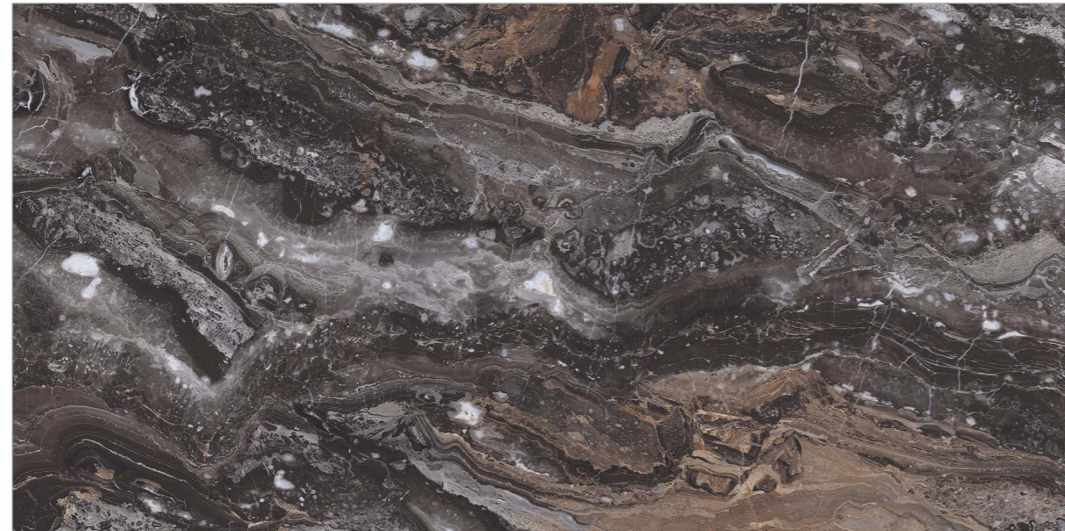

VERTIGO BRECHA*

T331710NA

LOTUS WHITE*

T331711NA

IJEN BLUE*

T331712NA

CHANEL PEACOCK*

T331701NA