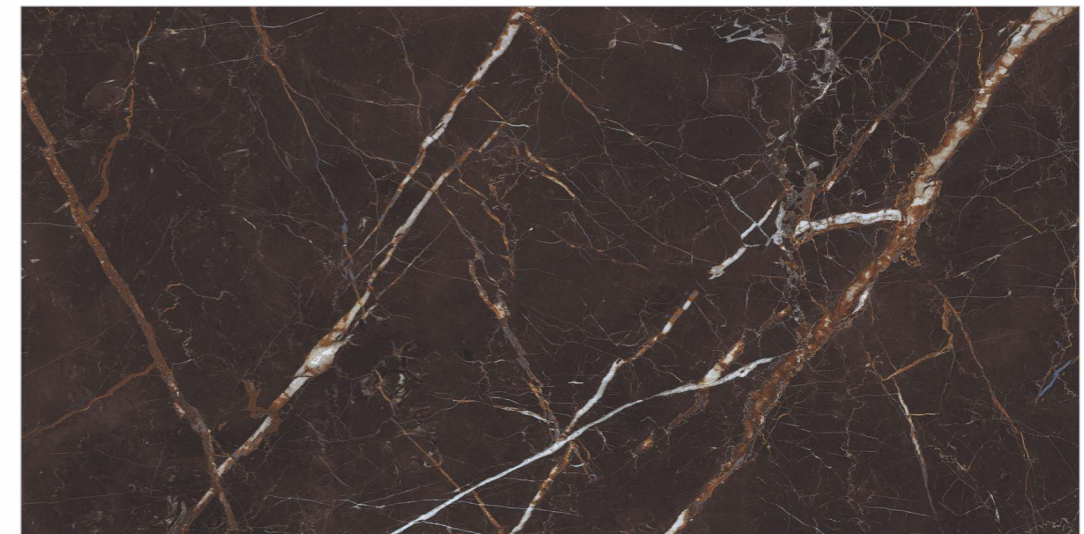

NERO MARQUINA*

T331707NA