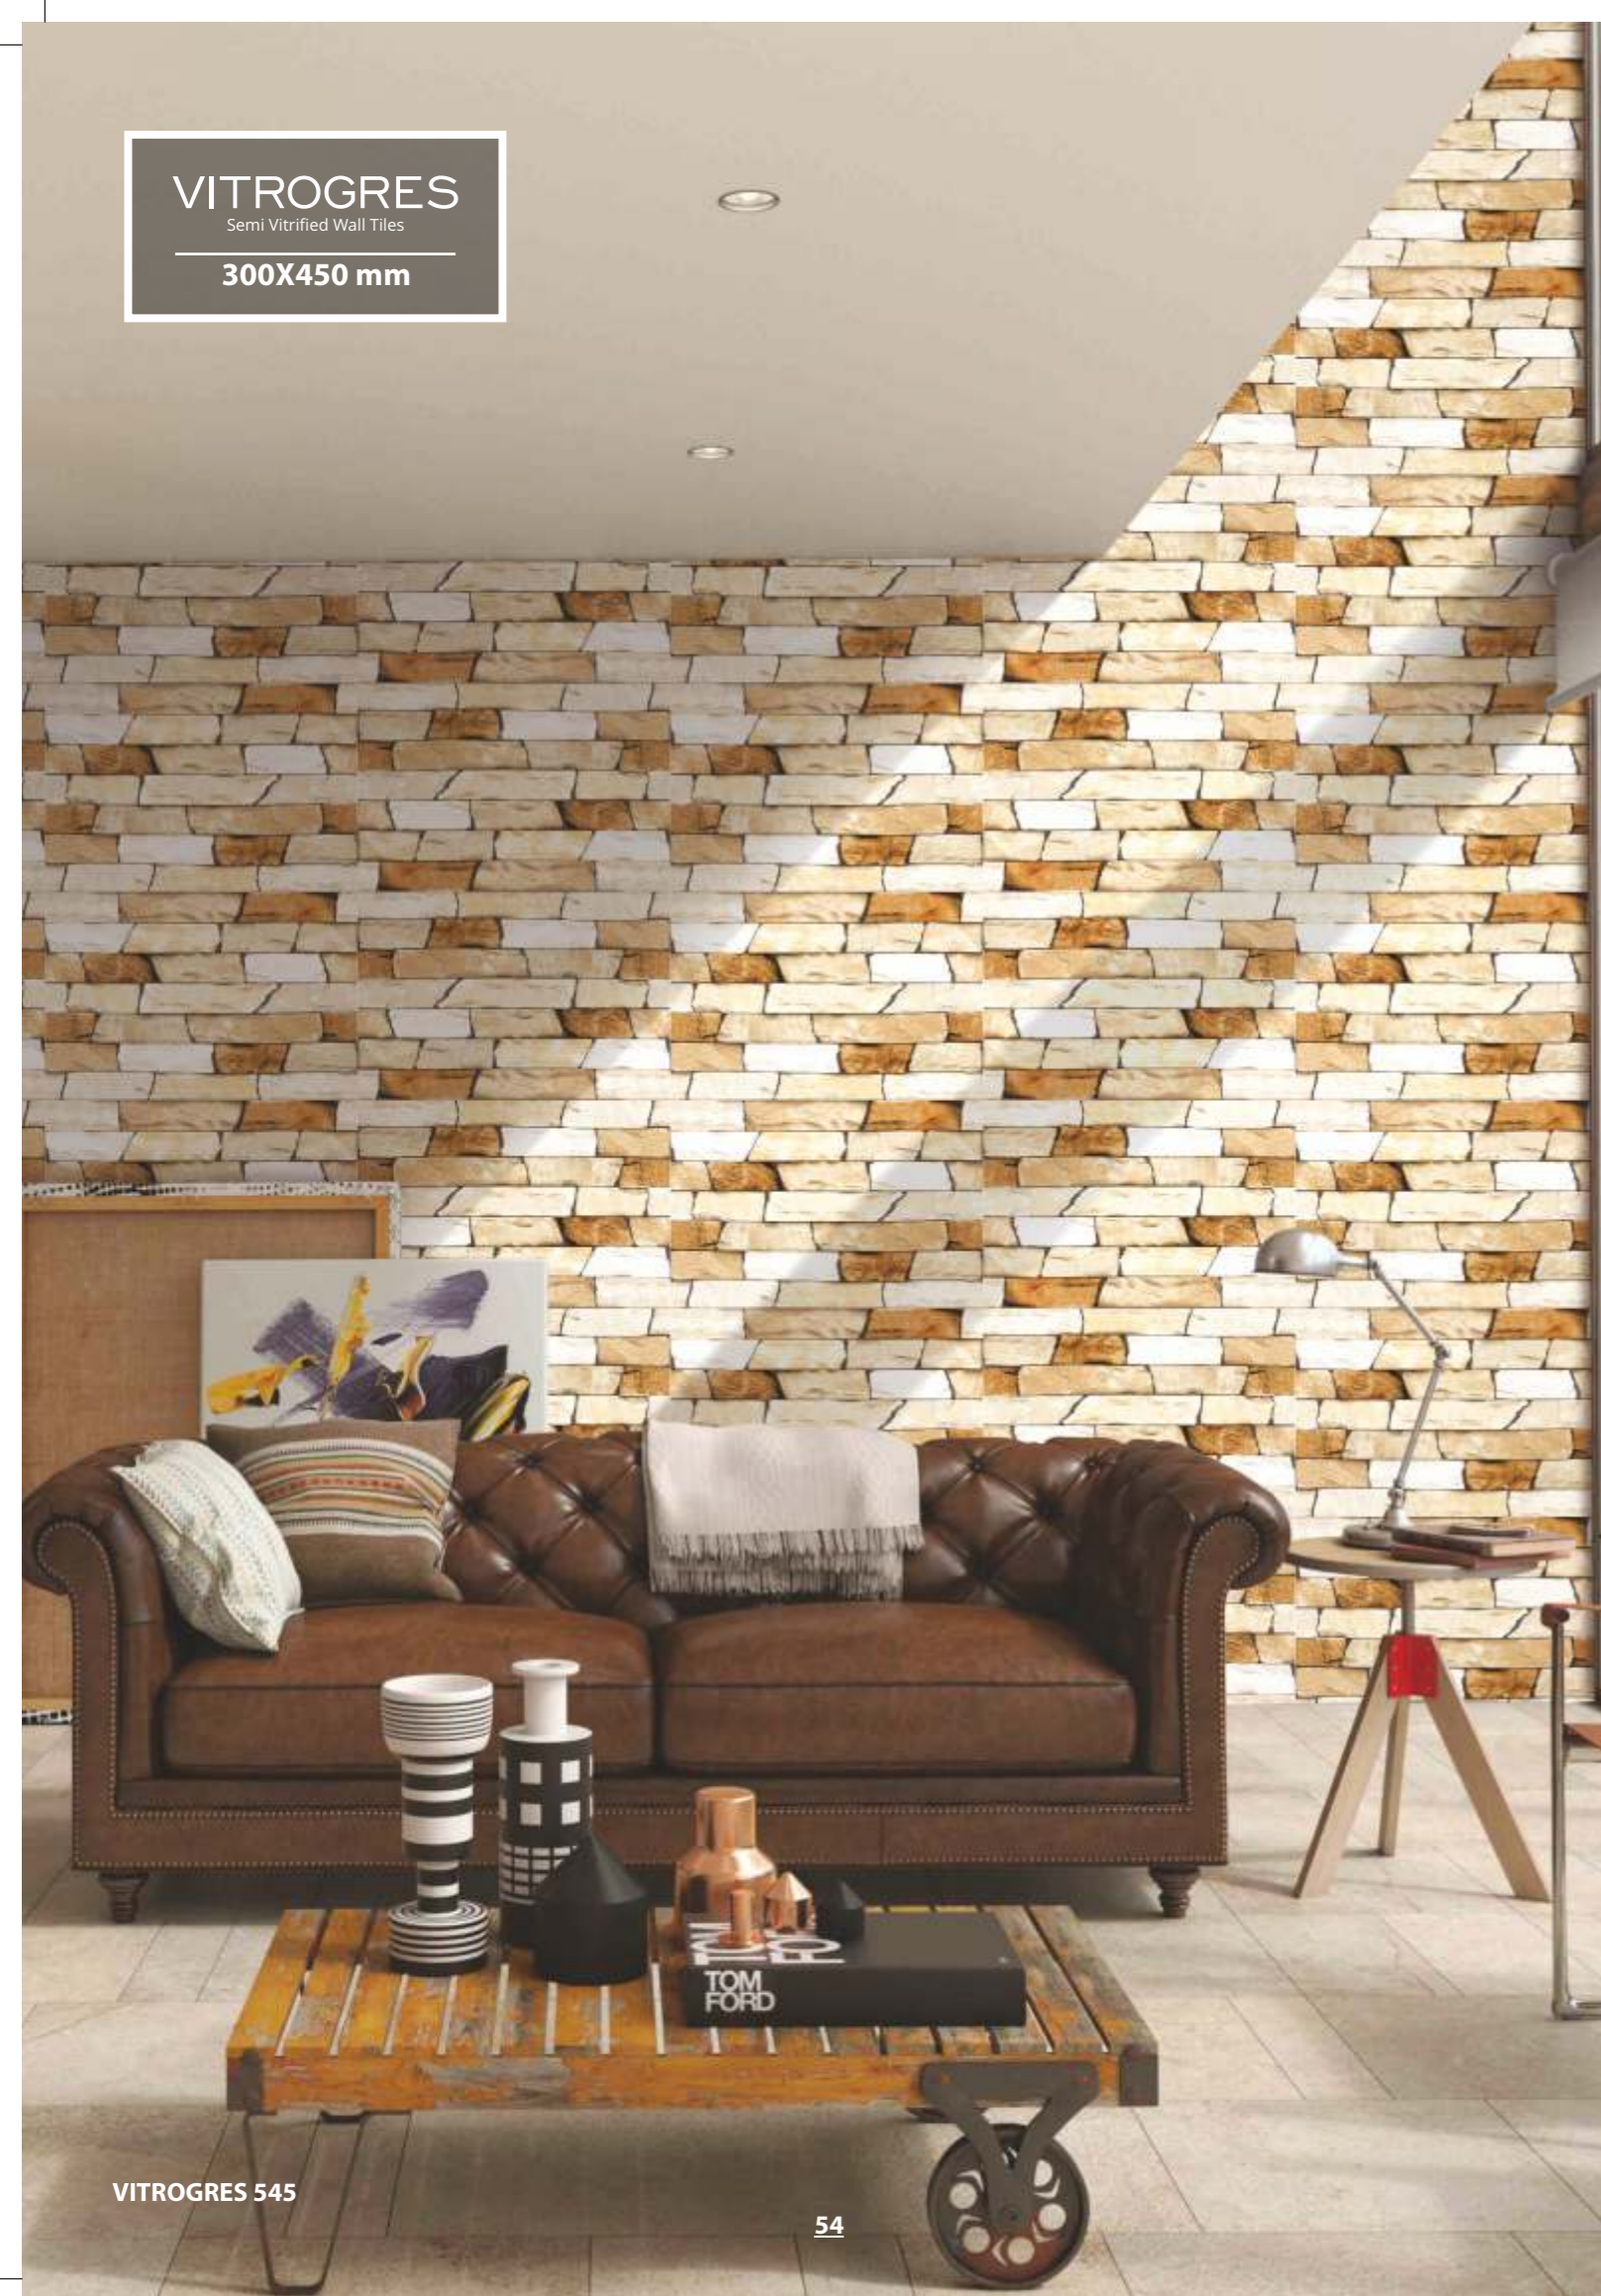

VITROGRES

Semi Vitrified Wall Tiles

300X450 mm

ELEVATION

CERA
Tiles

VITROGRES 545

NEW

VITROGRES 540 | T853140NA